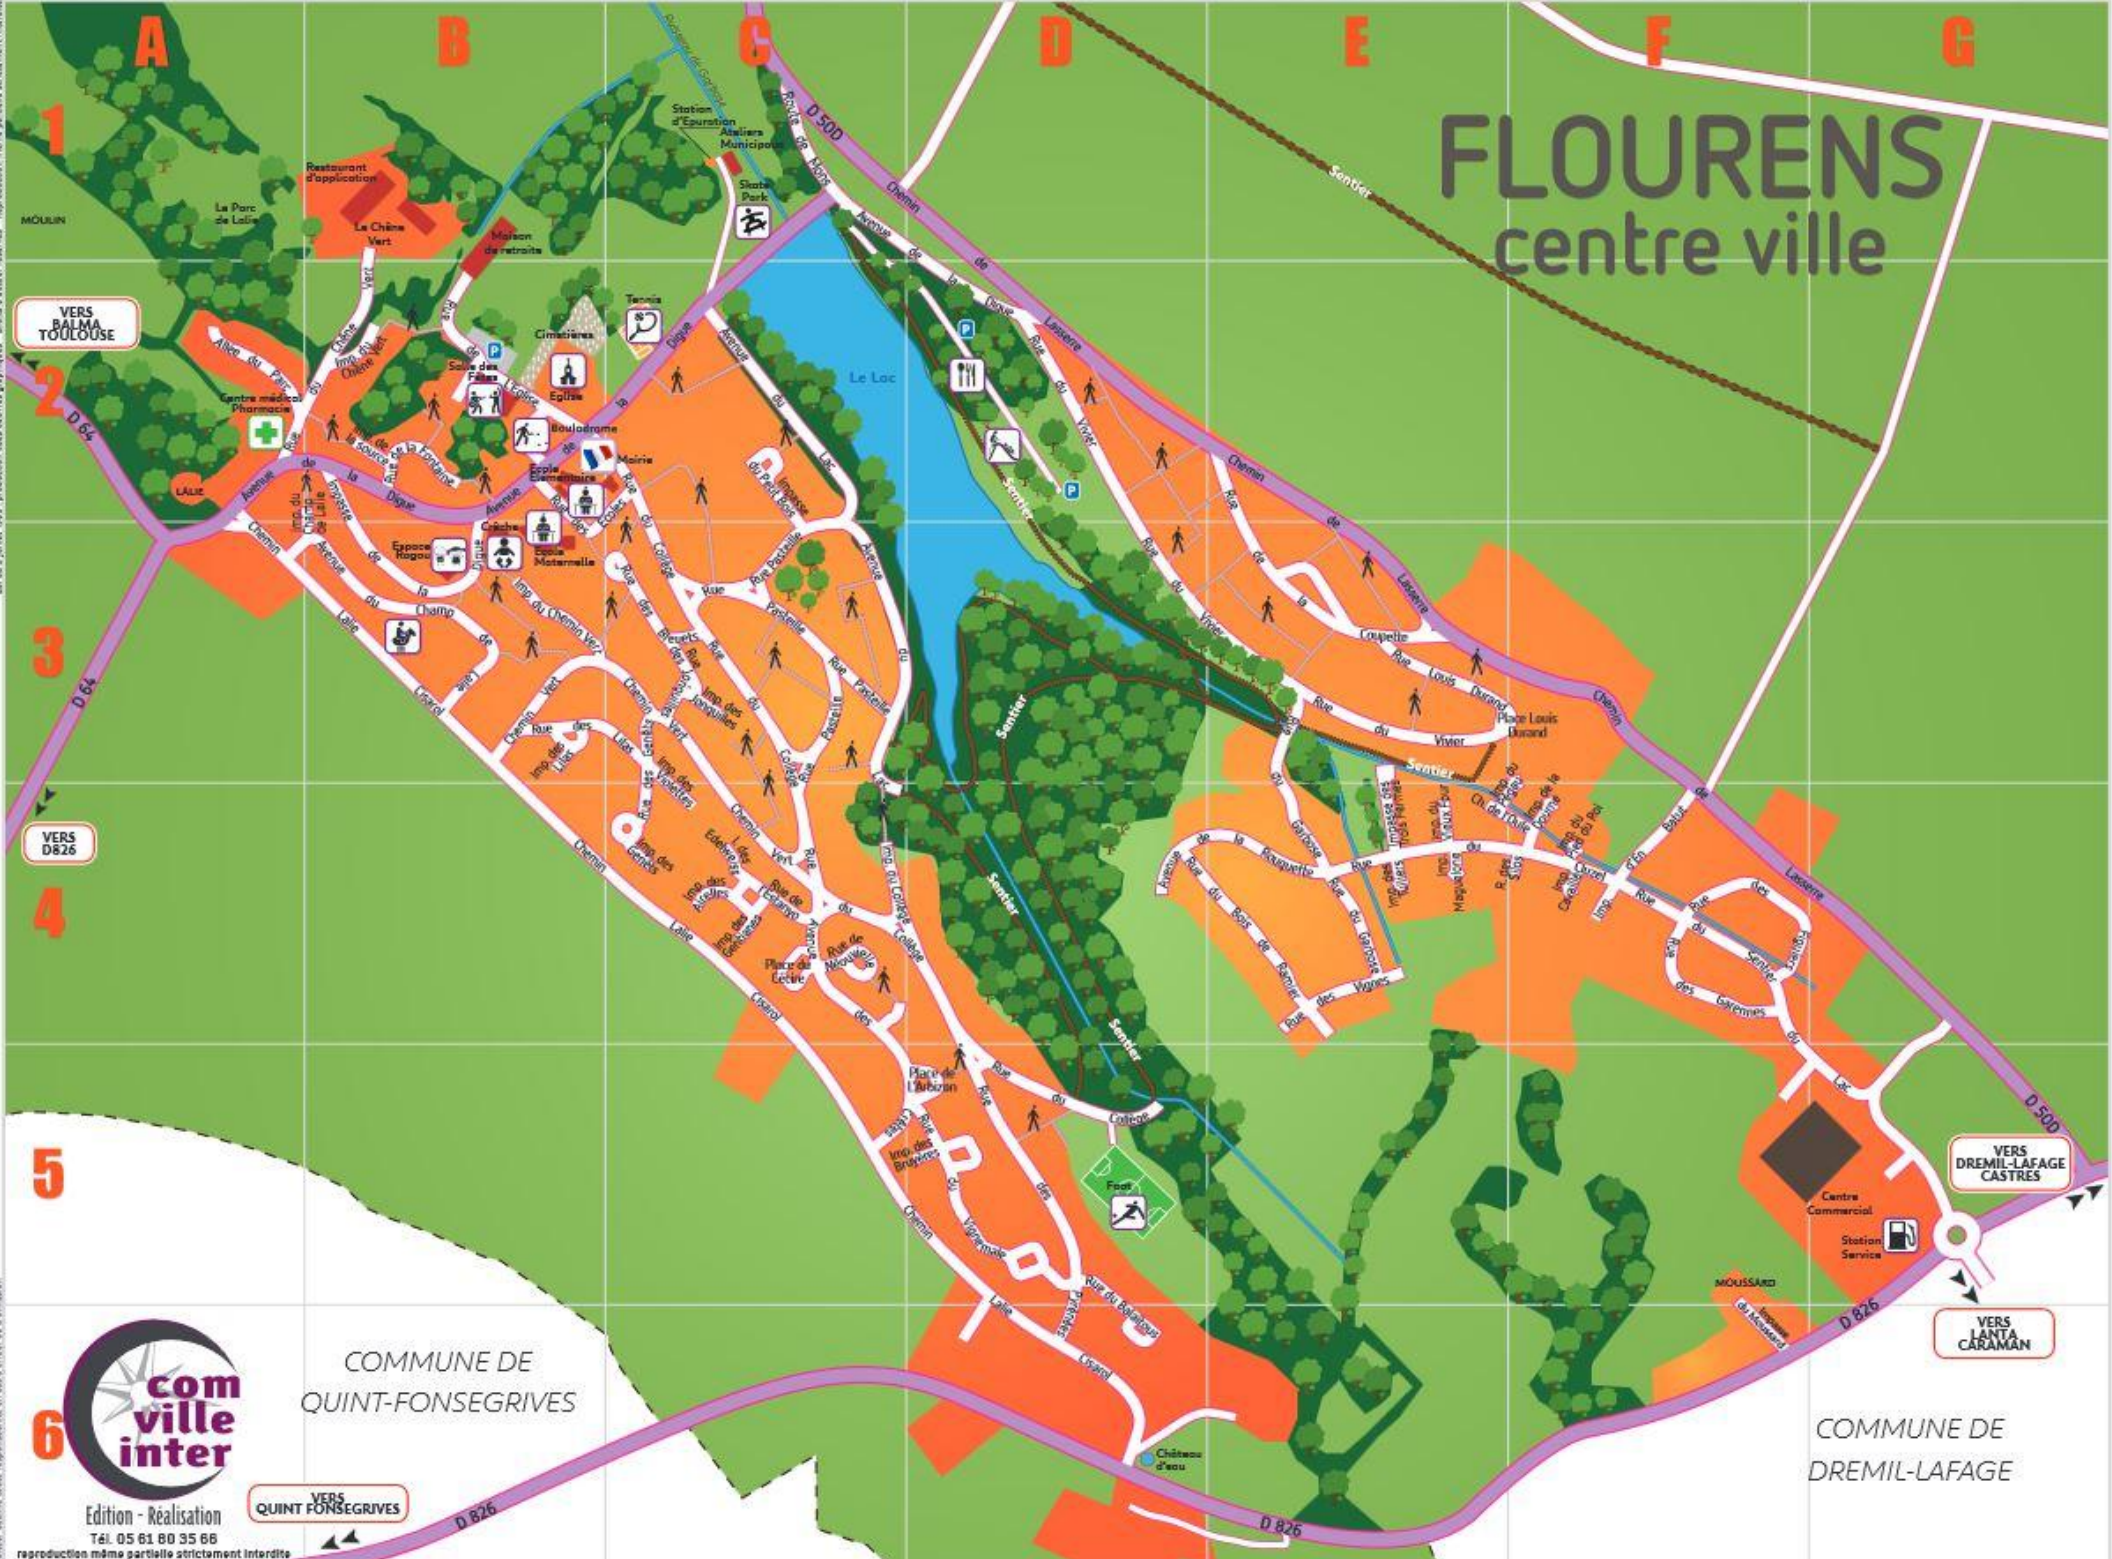

FLOURENS centre ville

VERS BALMA TOULOUSE

VERS D826

VERS DREMIL-LAFAGE CASTRES

VERS LANTA CARAMAN

COMMUNE DE
QUINT-FONSEGRIVES

COMMUNE DE
DREMIL-LAFAGE

Edition - Realisation

Tél. 05 61 80 35 66

reproduction même partielle strictement interdite

VERS
QUINT-FONSEGRIVES